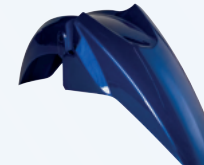

PL0011
CG TITAN/FAN 150/
160 2014/2024
Vermelho Marrakesh
(Claro) - Sem pintura

PL0012
CG TITAN/
FAN 150/ 160
2014/2024
Azul Perolizado
(Claro) - Sem pintura