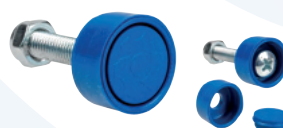

DI008 Mola da lâmpada

Farol Titan 150

DI009 Mola da lâmpada

Farol Titan 2000

DI010 Trava do pisca

Titan Fan 125 / 150 Titan 150 (2014 em diante)

DI013 Kit 4UN Bucha coroa em nylon

CG Titan