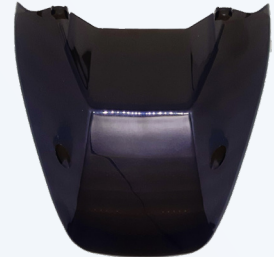

LT0034

CG Titan 150
04/08
Fumê