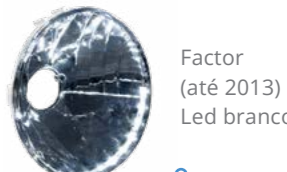

Bloco óptico BO0016

Factor (até 2013) Led branco

Acesse o site para informações adicionais

ATENÇÃO: PRODUTOS NÃO ORIGINAIS. NOSSAS PEÇAS ATENDEM O MERCADO DE REPOSIÇÃO, SENDO SIMILARES AOS ORIGINAIS.

projecaomotoparts.com.br