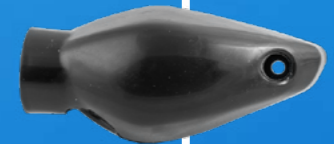

PS0015 - Unidade

XR 200 / XLR125 / TORNADO
/ BROS / POP FUMÊ ESCURO

PROJEÇÃO
MOTO PARTS

Lente
do **Pisca**
(SETA)

Carcasa
do **Pisca**
(SETA)

Medidores
de **Nível do Óleo**

Lente do pisca (seta)

LT0003 - Par