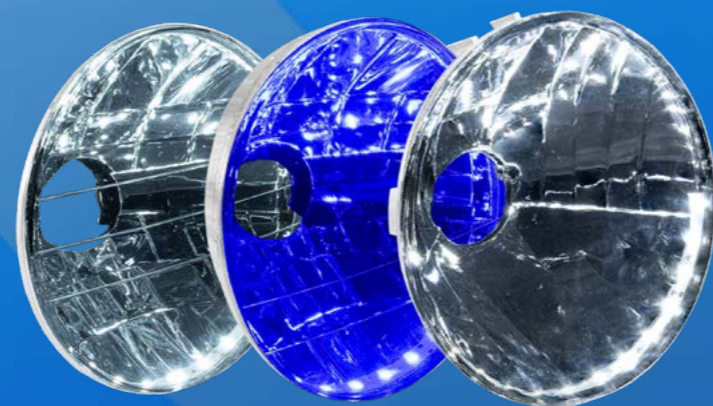

Bloco Óptico

Bloco Óptico COM LED

Bloco óptico

Bloco óptico BO0001

Titan 2000 KS / ES / Fan 125 (2000 a 2009)

Bloco óptico BO0002

CG Titan Fan (2012)

Bloco óptico BO0003