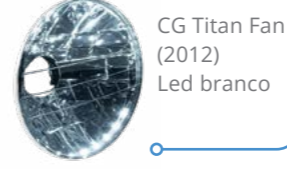

Bloco óptico BO0019

BIZ 110/125 2011 a 2017

Bloco óptico com Led

Bloco óptico BO0004

Titan 2000 KS / ES / Fan 125 (2000 a 2009) Led branco

Bloco óptico BO0005

CG Titan Fan (2012) Led branco

Bloco óptico BO0007