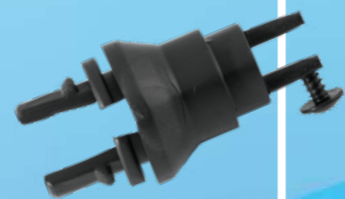

Medidor nível do óleo MO0002

TITAN 150 2004 ATÉ 2010 COR PRETO

Medidor nível do óleo MO0003

TITAN 150 2011 COR CINZA

Medidor nível do óleo MO0004

BIZ / DREAM COR CINZA

Coxim

Outras Linhas